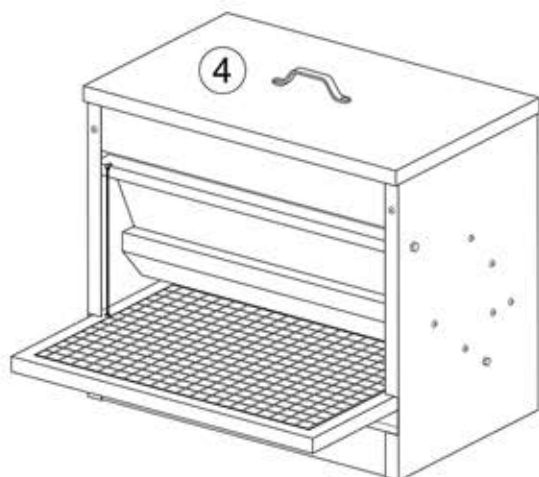

NÁŠĽAPNÉ KRÍMIDLO PRE SLIEPKY GAUN - 20 KG POZINKOVANÉ

KOMPONENTY:

Obsah balenia:

1. Krmidlo (1)
2. Nášľapná plocha (1)
3. Háčik (2)
4. Veko (1)

Potrebné náradie:

Kľúč 8 mm

POKYNY K MONTÁŽI A INŠTALÁCII:

Obr. 1

Odskrutkujte skrutky z nášľapnej plochy. Nášľapnú plochu umiestnite k zodpovedajúcim otvorom na stranách krmidla ako je znázornené na obrázku 1. Skrutky vložte do otvorov a utiahnite.

Obr. 2

Upevnite háčiky na mieste, ako je znázornené na obrázku 2.