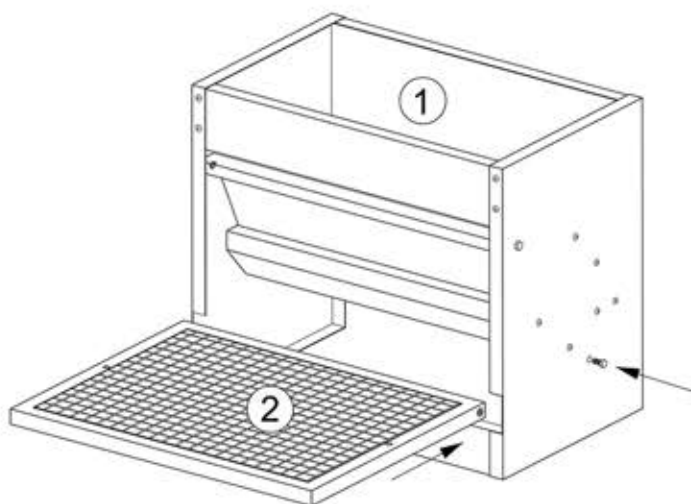

NÁŠĽAPNÉ KRÍMIDLO PRE SLIEPKY GAUN - 20 KG POZINKOVANÉ

KOMPONENTY:

Obsah balenia:

1. Krmidlo (1)
2. Nášľapná plocha (1)
3. Háčik (2)
4. Veko (1)

Potrebné náradie:

Kľúč 8 mm

POKYNY K MONTÁŽI A INŠTALÁCII:

Obr. 1

Odskrutkujte skrutky z nášľapnej plochy. Nášľapnú plochu umiestnite k zodpovedajúcim otvorom na stranách krmidla ako je znázornené na obrázku 1. Skrutky vložte do otvorov a utiahnite.

Obr. 2

Upevnite háčiky na mieste, ako je znázornené na obrázku 2.