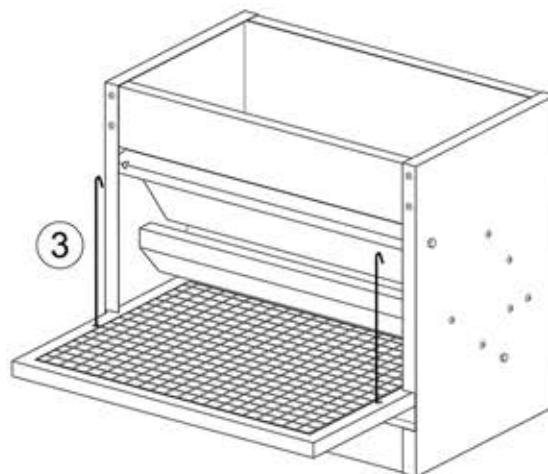

NÁŠĽAPNÉ KRÍMIDLO PRE SLIEPKY GAUN - 20 KG POZINKOVANÉ

KOMPONENTY:

Obsah balenia:

1. Krmidlo (1)
2. Nášľapná plocha (1)
3. Háčik (2)
4. Veko (1)

Potrebné náradie:

Kľúč 8 mm

POKYNY K MONTÁŽI A INŠTALÁCII:

Obr. 1

Odskrutkujte skrutky z nášľapnej plochy. Nášľapnú plochu umiestnite k zodpovedajúcim otvorom na stranách krmidla ako je znázornené na obrázku 1. Skrutky vložte do otvorov a utiahnite.

Obr. 2

Upevnite háčiky na mieste, ako je znázornené na obrázku 2.